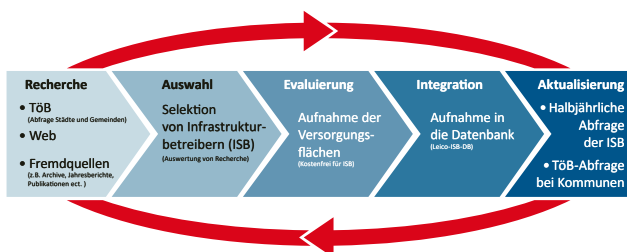

# Deutschlandweite Leitungsauskunft

Das umfangreichste Portal zur  
Einholung von Leitungsauskünften

**Leico**  
LEITUNGS-CHECK-ONLINE

[www.leitungs-check-online.de](http://www.leitungs-check-online.de)

powered by **infreSt**

# Die qualitätsgesicherte Leico-Datenbank

Leico – Leitungs-check-online bietet die ideale Grundlage, um die besondere Herausforderung der Leitungsauskunft zu meistern. Mit nur einer einzigen Anfrage können schnell und effizient alle von einer Baumaßnahme betroffenen Infrastrukturbetreiber (ISB) erreicht werden. Planungsbüros und Bauunternehmen, die verstärkt auf digitalisierte Prozesse setzen, erhalten über Leico alle notwendigen Auskünfte in einem vollständig digitalen Workflow.

Die Grundlage für die Einholung von Leitungsauskünften mit Leico bildet die über einen Zeitraum von mehr als 10 Jahren aufgebaute und qualitätsgesicherte Leico-Datenbank. Mit über 90 % aller Infrastrukturbetreiber (ISB) in Deutschland bietet sie das umfassendste und qualitativ hochwertigste Angebot für erfolgreiche Leitungsanfragen im gesamten Bundesgebiet.